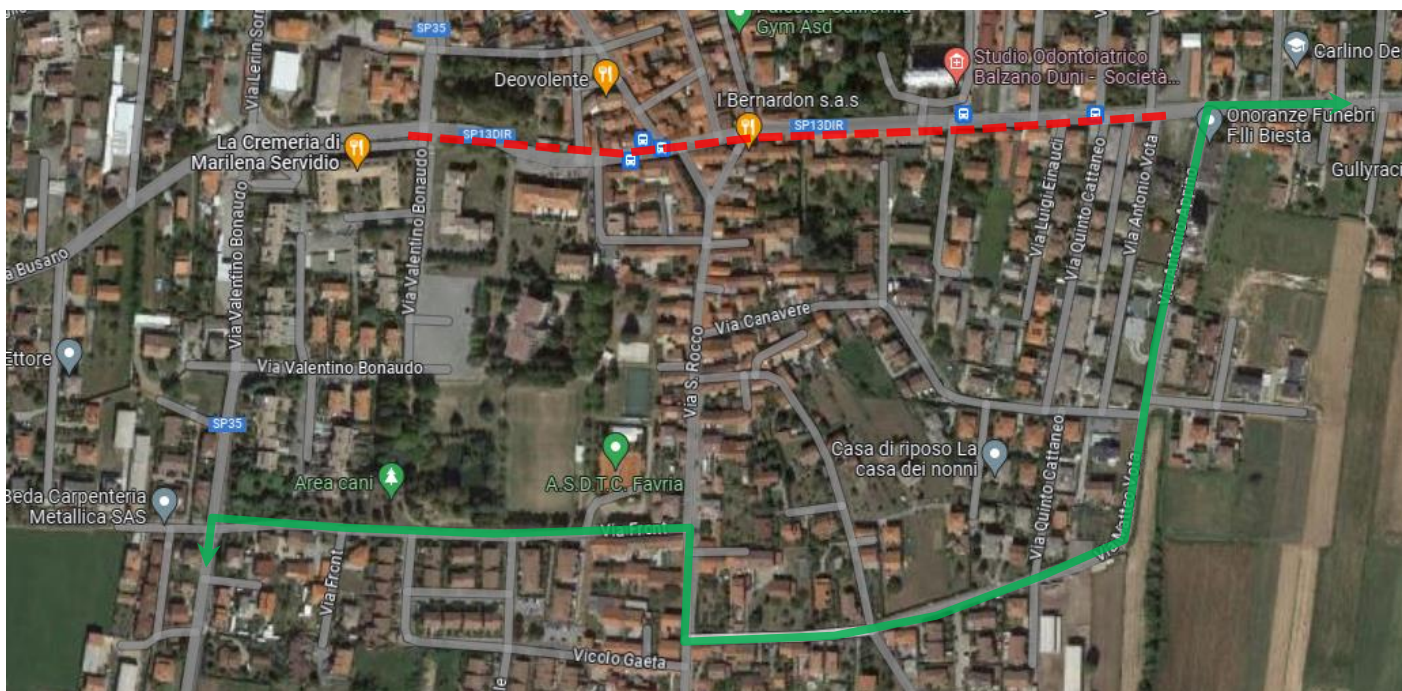

**LINEA 234 LEVONE – CIRIÈ****LINEA 437 CIRIÈ - RIVAROLO****FAVRIA: lavori stradali in via Caporal Cattaneo**

# FERMATA SOPPRESSA

A seguito dei lavori di ripristino del manto stradale, che determineranno la temporanea chiusura al transito veicolare del tratto di Via Caporal Cattaneo, compreso tra via Bonaudo e via Appino, a Favria, si comunica che

**Martedì 03 Ottobre 2023****Dalle ore 08:30 alle ore 18:30****E comunque fino a termine lavori**

le corse in transito a Favria da/per Rivarolo effettueranno il seguente percorso alternativo:

**...VIA BONAUDO – VIA FRONT – VIA S. ROCCO – VIA VOTA – VIA APPINO – VIA CAPORAL CATTANEO**, percorso regolare.

Vengono **SOPRESSE** le fermate **FAVRIA – Favria** e **FAVRIA – Via Cattaneo**.